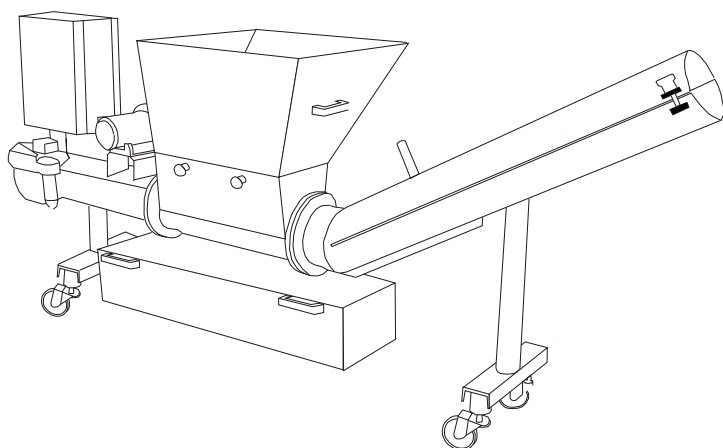

Lis na etikety

Zařízení LE, lis na etikety, splňuje nejzákladnější požadavky spojené se zpracováním odpadů a snížení ekologických dopadů na životní prostředí při provozu lahvárenských linek s následnou úsporou mycích roztoků.

Základní funkce lisu:

- Zachytává etikety vycházejících z vyhrnovače myčky.
- Umožní odkapání etiket do jímky louhu.
- Slisuje etikety, čímž dochází ke zmenšení objemu odpadu (tj. etiket), ale zároveň "vyždímá" louh do jímky louhu.
- Přečerpává louh přes filtr z jímky zpět do myčky.

Po zapnutí hlavního vypínače pracuje zařízení plně automaticky. Hydraulický lis cyklicky lisuje etikety v nastaveném intervalu. Během tohoto procesu je měřen odvod louhu z lisovaných etiket. Činnost čerpadla je taktéž automatická. Vždy po naplnění jímky (detekované čidlem) dojde k přečerpání objemu louhu do myčky. Lisované etikety se zachycují do kontejneru nebo igelitového pytle. Případně je možná doprava odpadu pomocí speciálního dopravního pásu do libovolného místa provozu.