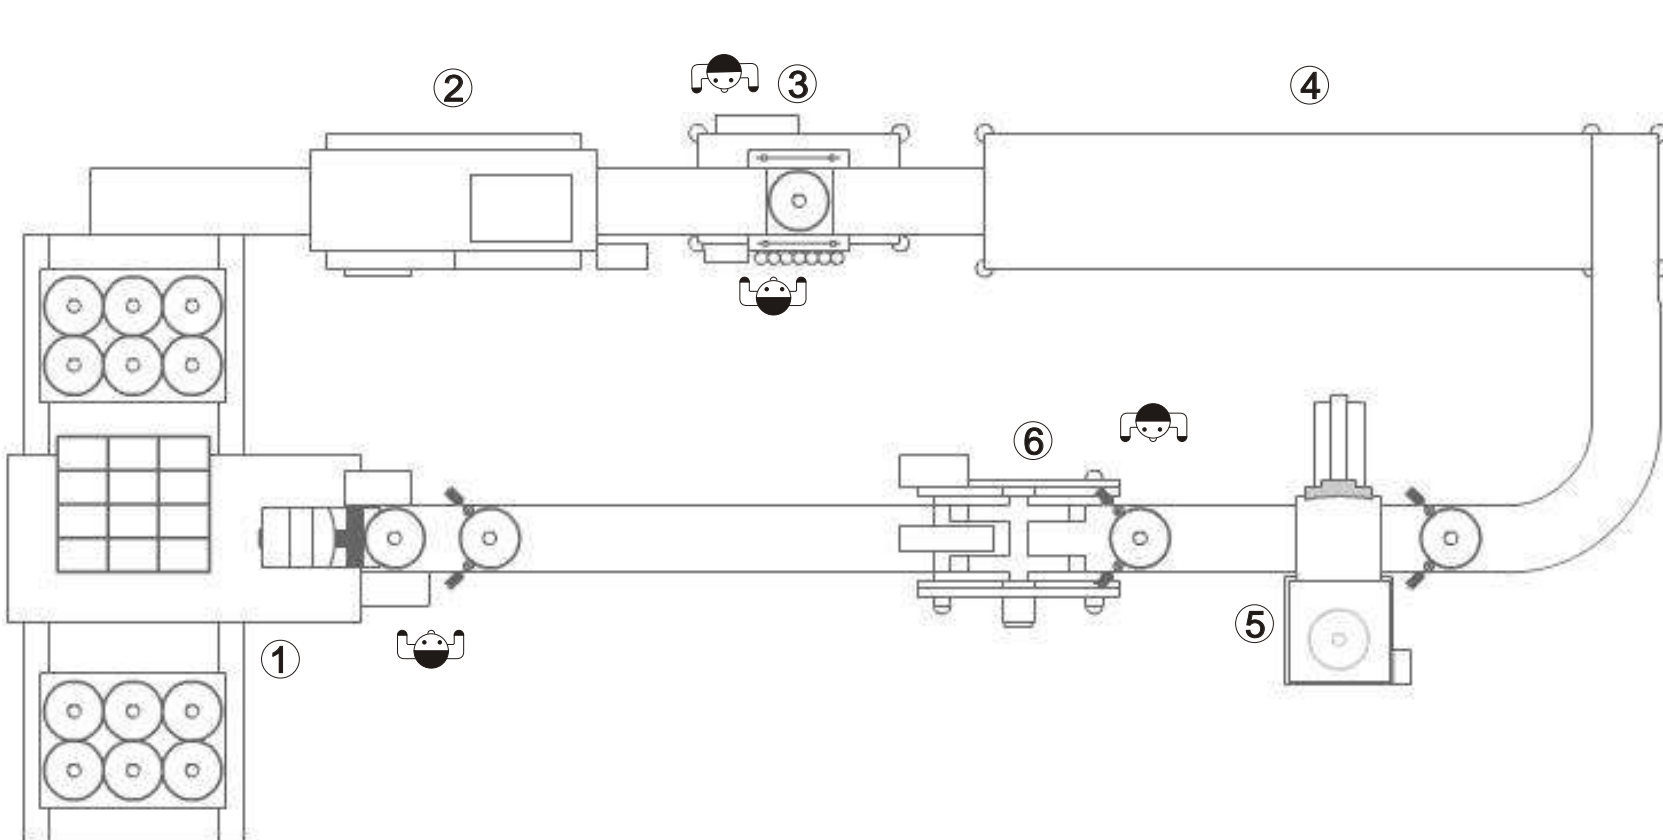

Linky na Mytí a Plnění KEG Sudů

www.cheops-chotebor.cz

Legenda:

- ① paletizace a depaletizace sudů (vyrábíme)
- ② myčka vnějšího povrchu sudů (vyrábíme)
- ③ vnitřní předmyčka sudů (vyrábíme)
- ④ vnitřní myčka a plnění sudů (vyrábíme)
- ⑤ kontrolní váha naplnění (dodáváme)
- ⑥ obrácení sudů (vyrábíme)